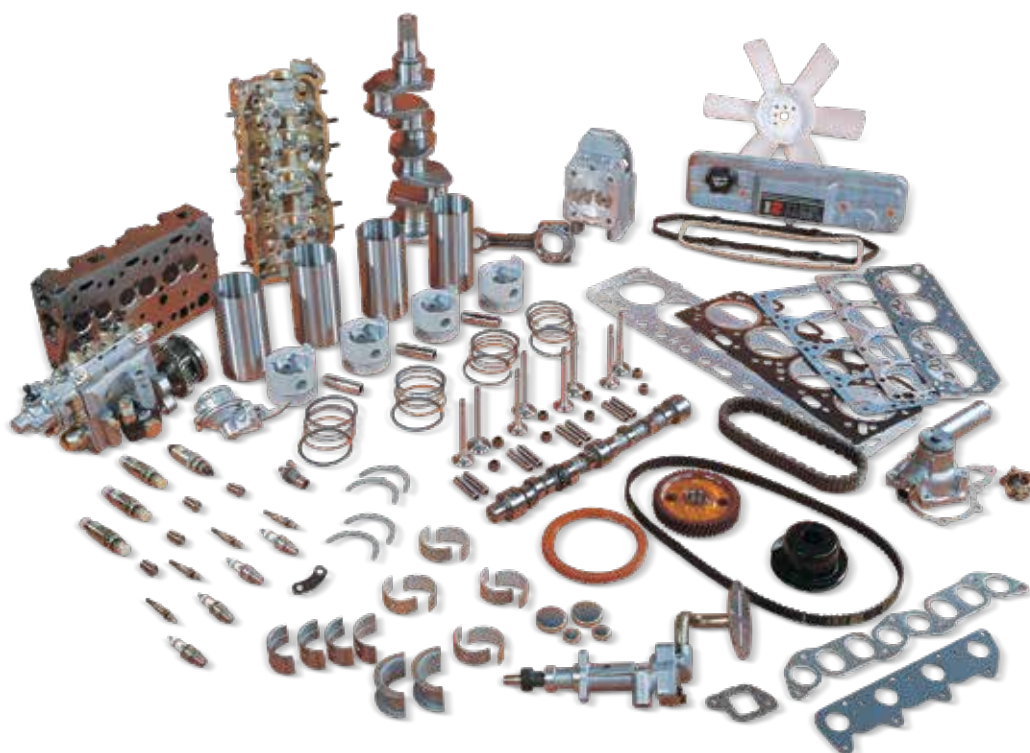

TOTAL SOURCE®

Наряду с двигателями в сборе, новыми и восстановленными, TVH предлагает также запчасти к двигателям. У нас также имеется специальный каталог 'Запчасти к Двигателям', содержащий подборку запчастей с разбивкой по различным моделям двигателей (в том числе, двигателей для подъемников и тракторов). Также были добавлены 2 дополнительные главы по головкам цилиндров и аксессуарам.

Наряду с новыми запчастями, мы также можем предложить со склада множество восстановленных компонентов для двигателя, например, головки цилиндров, блоки двигателей и коленчатые валы. Наши квалифицированные специалисты будут рады помочь с ремонтом Вашего двигателя.

Используемость с :

- Caterpillar · Continental · Cummins · Deutz · Fiat · Ford · GM · Hatz · Honda · Hyundai · Isuzu · JCB · John Deere · Komatsu · Kubota · Lombardini · M.A.N. · Mazda · Mercedes · Mitsubishi · MWM · Nissan · Perkins · Peugeot · Renault · Scania · Toyota · Volkswagen · Volvo · Waukesha · Wisconsin · Xinchai · Yanmar · ...