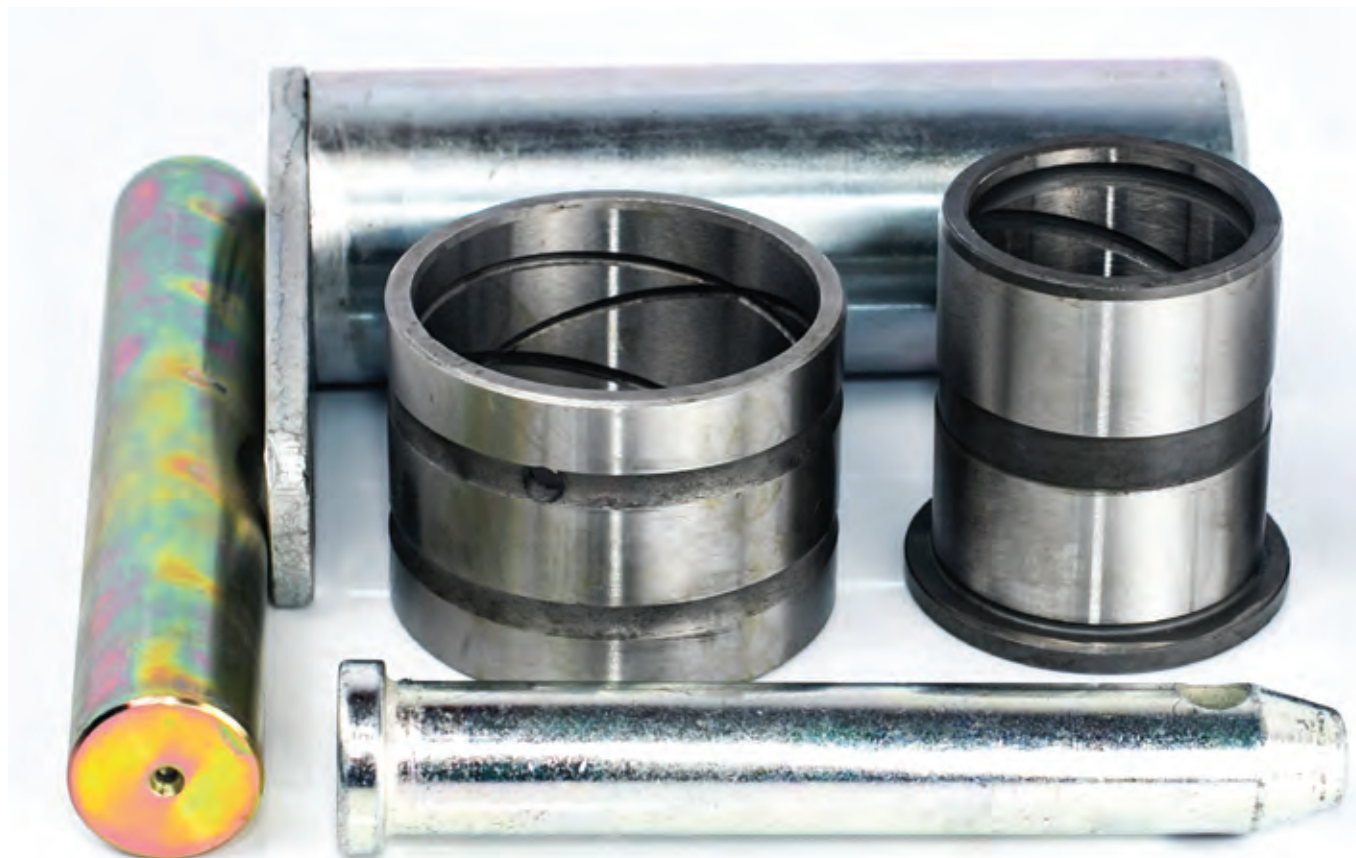

Наличие как оригинальных запчастей, так и аналогов

Защита от коррозии.
Гальваническое покрытие

Заказ по каталожному номеру
и модели техники

Уплотнения, регулировочные
шайбы, крепежные элементы

Втулки и пальцы рабочего оборудования являются важными элементами спецтехники: от их качества зависит надежность и плавность функционирования навесного оборудования.