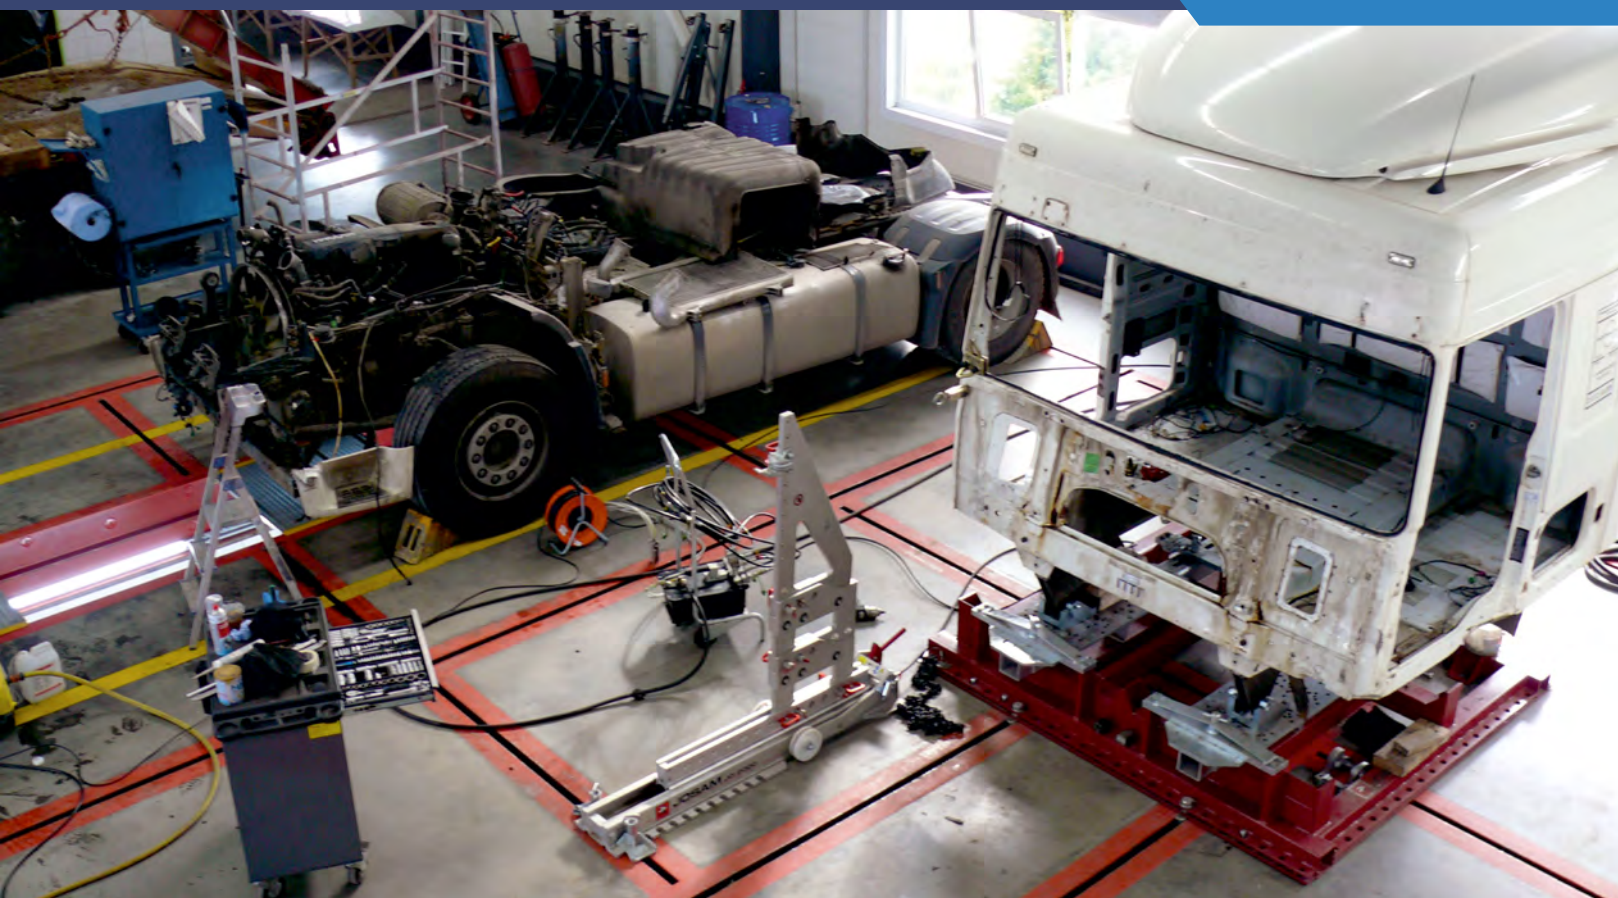

4 сервисные станции по СЗФО

Персонал сервисной станции регулярно проходит обучение и аттестацию в учебных центрах Volvo и Renault

Самое современное оборудование по восстановлению, ремонту Volvo Truck и Renault Truck

Компания «ТехПортАвтоСервис» предлагает вам услуги по профессиональному восстановлению грузовых автомобилей, прицепной и строительной техники, пострадавшей в результате ДТП с повреждениями любой сложности.