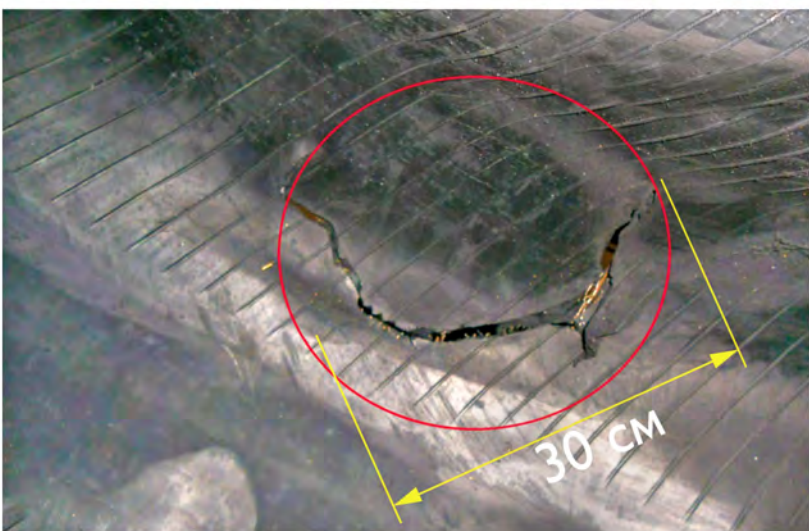

ВИДЫ РАБОТ

- Ремонт и восстановление легковых, грузовых, промышленных, майнинговых шин
- Мобильный монтаж-демонтаж шин на диске
- Балансировка колес, нарезка протектора грузовых шин

deutz.tpas.ru

ООО «ТехПортАвтоСервис» является авторизованным сервисным партнером DEUTZ AG (Германия).