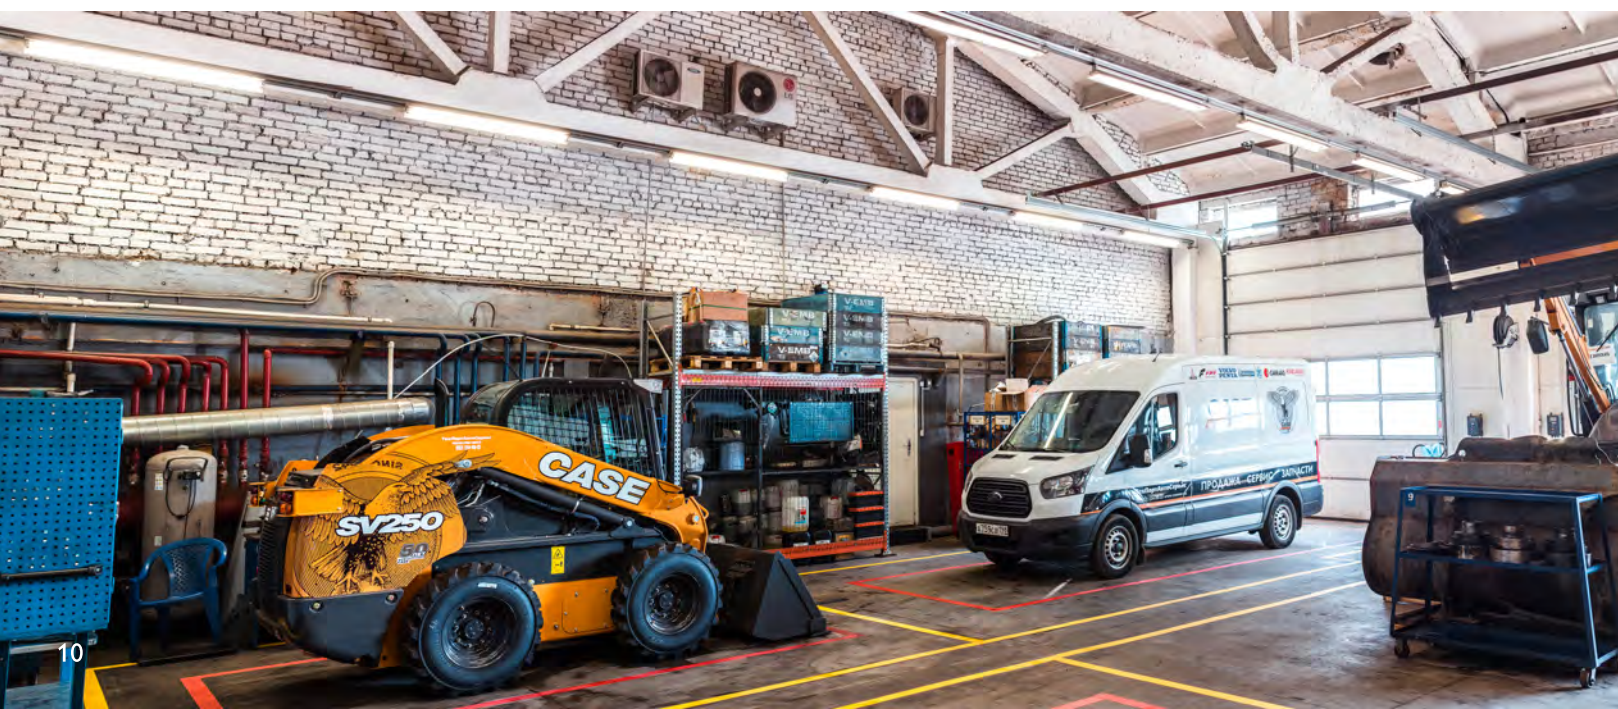

НАШИ ФИЛИАЛЫ

- Санкт-Петербург
- Шушары
- Архангельск
- Петрозаводск
- Мурманск
- Усть-Луга
- Вологда
- Сегежа