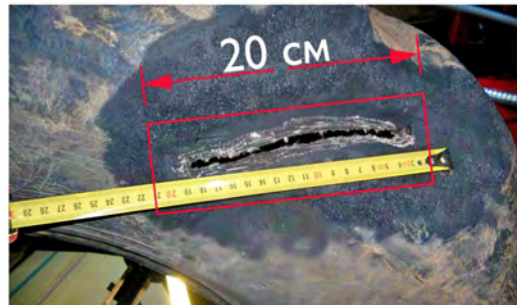

ВИДЫ РАБОТ

- Ремонт и восстановление легковых, грузовых, промышленных, майнинговых шин
- Мобильный монтаж-демонтаж шин на диске
- Балансировка колес, нарезка протектора грузовых шин

deutz.tpas.ru

ООО «ТехПортАвтоСервис» является авторизованным сервисным партнером DEUTZ AG (Германия).