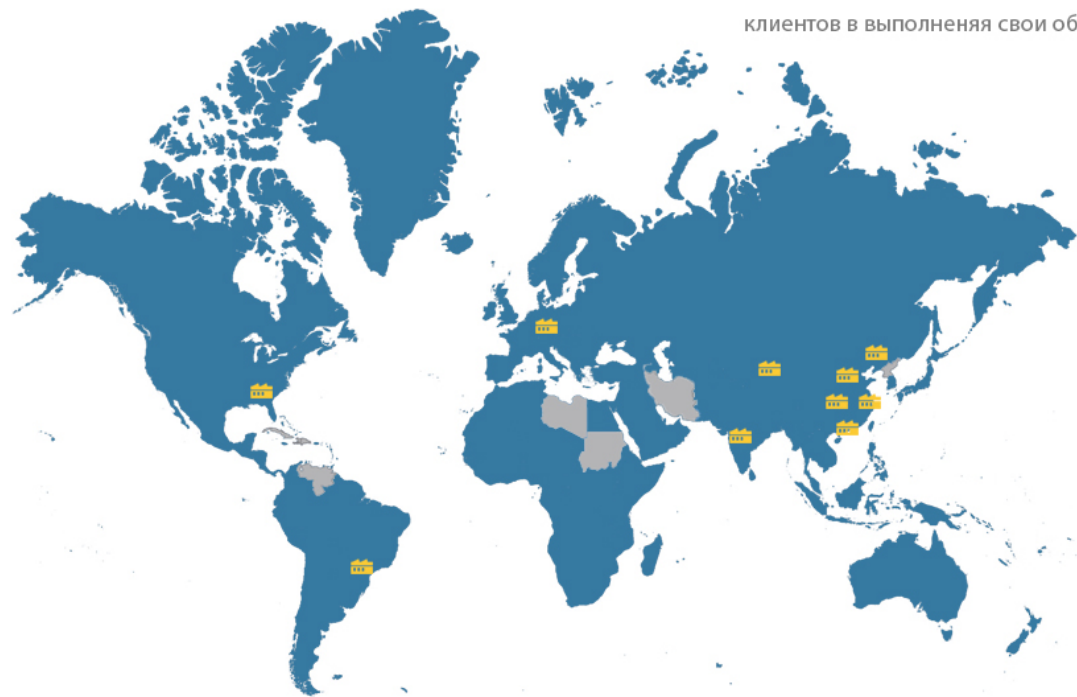

ОТКРЫВАЯ SANY ПО ВСЕМУ МИРУ

Являясь ведущим производителем оборудования строительной и горнодобывающей отрасли, ветроэнергетических генераторов, SANY расширяет присутствие в мире обладая 10 промышленными кластерами и более чем 170 представительствами и дилерами по всему миру, поддерживая клиентов в выполнении свои обязательства.

- Продажа + Сервис
- Производственные базы