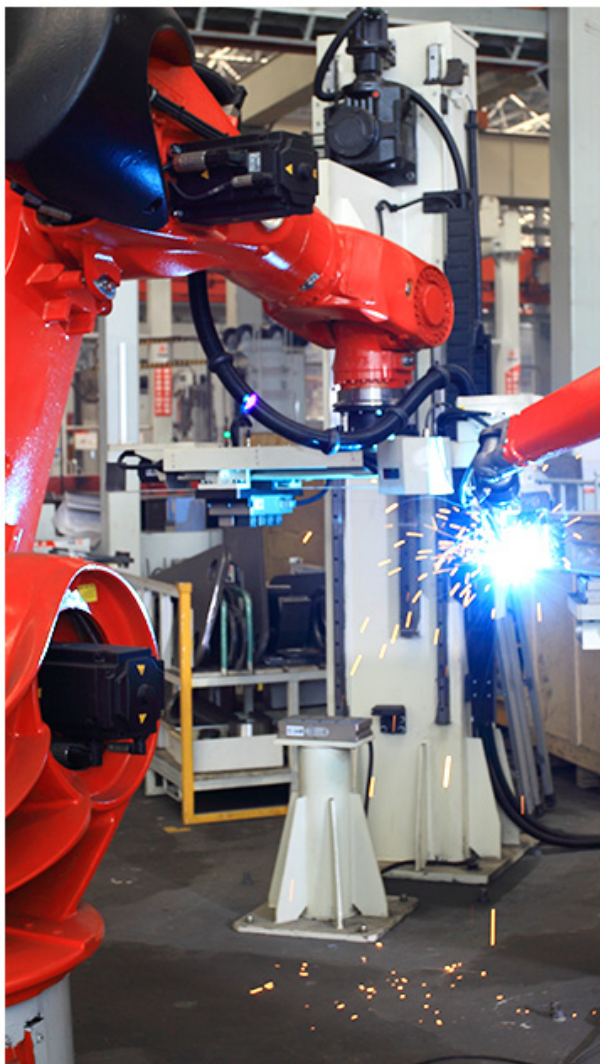

БЕДБУРГ, ГЕРМАНИЯ

ЛЮДИ И МАШИНЫ

Богатый опыт в дизайне и инженерии. Европейская команда компании САНИ насчитывает более 100 конструкторов и инженеров, создающих высокопроизводительные машины с узнаваемым по всему Миру дизайном