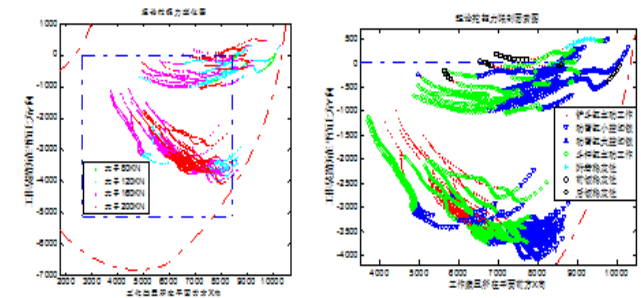

Оптимальный выбор режима землеройных работ

Анализ и оптимизация, создают наилучшее усилие при выполнении землеройных работ