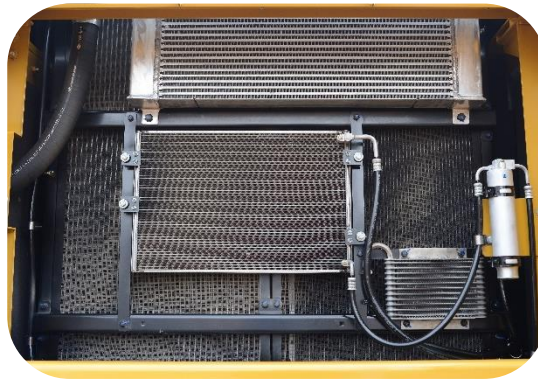

Объем ковша
5.5-6.5 м³

SY1250H

Рабочий вес
125000 кг

Мощность двигателя
770.5 л.с

Объем ковша
7.0-8.0 м³

Высококачественные комплектующие

Высокая надёжность

- ✓ Высокопрочная конструкция
- ✓ Передовая топливная адаптивность
- ✓ Низкая частота отказов