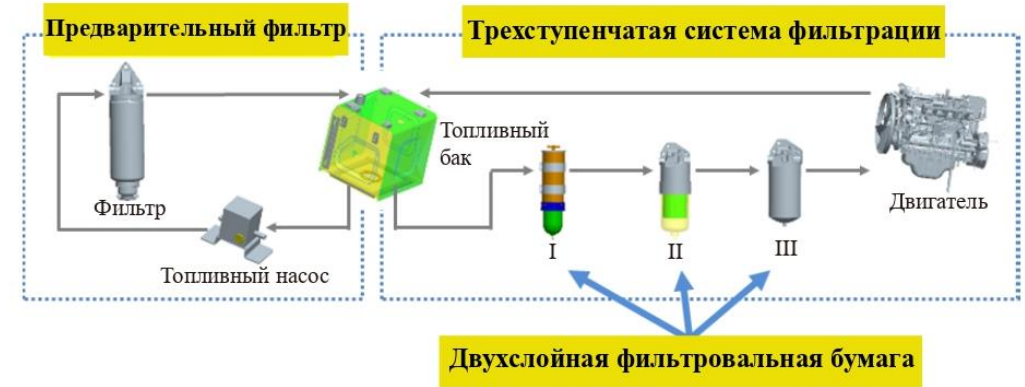

Объем ковша
5.5-6.5 м³

SY1250H

Рабочий вес
125000 кг

Мощность двигателя
770.5 л.с

Объем ковша
7.0-8.0 м³

Высококачественные комплектующие

Высокая надёжность

- ✓ Высокопрочная конструкция
- ✓ Передовая топливная адаптивность
- ✓ Низкая частота отказов