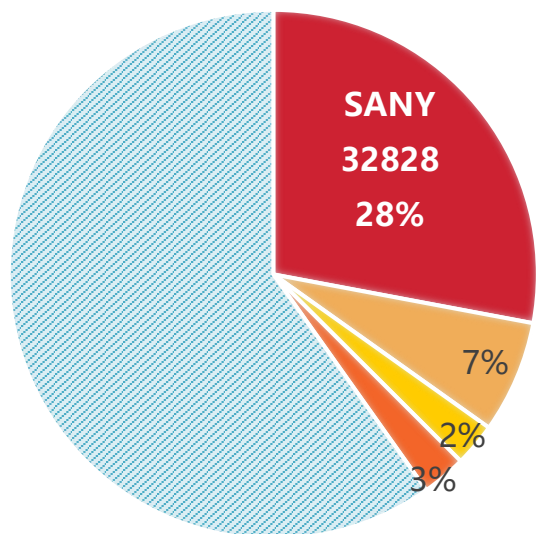

Первый экскаватор SANY сошёл с конвейера в 2000 году. Начиная с 2011 года бренд занимает первое место в Китае по выпуску экскаваторов. В 2019 году в КНР были проданы рекордные 60 593 единицы техники, в результате чего доля в общем объёме выросла до 26,04%. Заводы SANY: полная сборка машины за 10 минут.

Каждый четвёртый экскаватор в Китае — SANY

Маленькие экскаваторы.