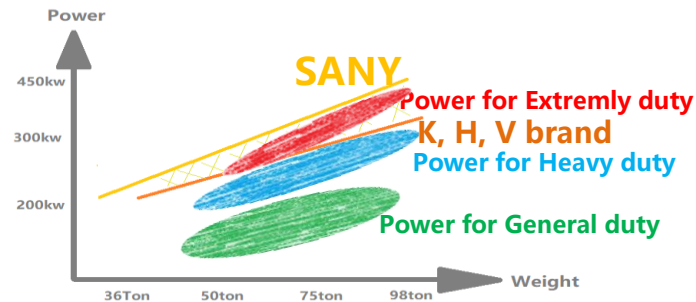

Высокий запас мощности, легкость в режиме горных разработок

Экскаваторы SANY мощнее конкурентов на 10%-15%