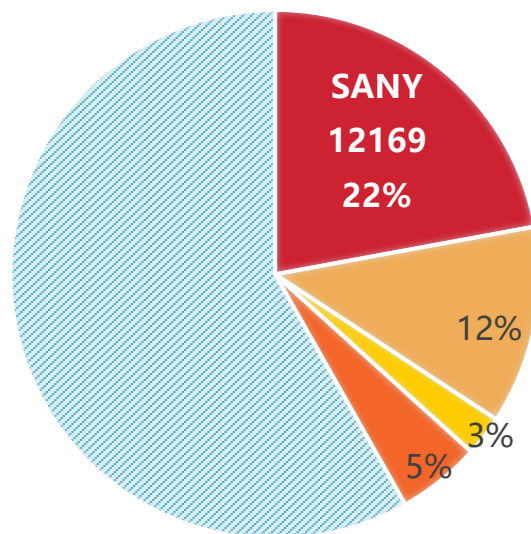

Рыночная стоимость ценных бумаг занимает второе место в мировой отрасли строительства спецтехники.

Первый экскаватор SANY сошёл с конвейера в 2000 году. Начиная с 2011 года бренд занимает первое место в Китае по выпуску экскаваторов. В 2019 году в КНР были проданы рекордные 60 593 единицы техники, в результате чего доля в общем объёме выросла до 26,04%. Заводы SANY: полная сборка машины за 10 минут.

Каждый четвёртый экскаватор в Китае — SANY

Маленькие экскаваторы.

Средние экскаваторы.

Тяжёлые экскаваторы.

Китайский рынок

- SANY
- C Brand
- K Brand
- H Brand
- Others

Статистика продаваемых экскаваторов SANY в Китае с 2009 по 2019г.