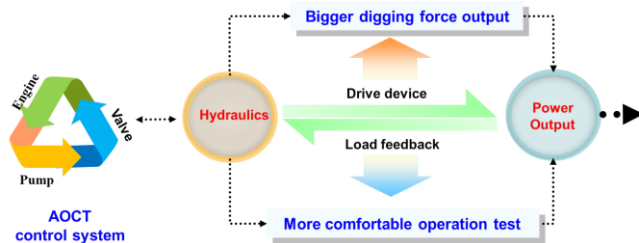

Высокая эффективность и низкий расход топлива

Уникальная система управления AOST от SANY

Оптимизация соответствия между двигателем, гидронасосом и распределителем
 Постоянное и стабильное усилие землеройных работ → работа осуществляется быстрее и плавнее