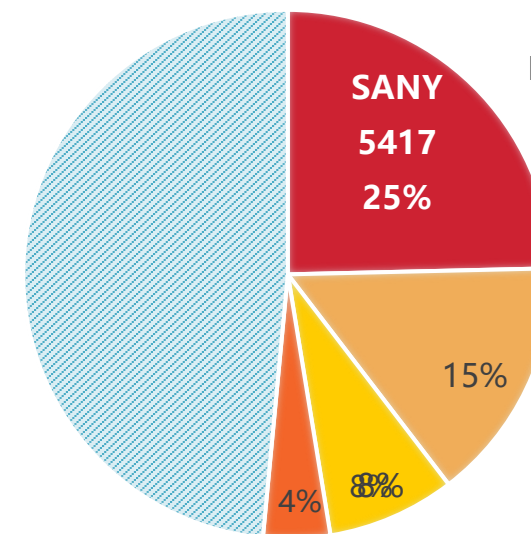

Рыночная стоимость ценных бумаг занимает второе место в мировой отрасли строительства спецтехники.

Первый экскаватор SANY сошёл с конвейера в 2000 году. Начиная с 2011 года бренд занимает первое место в Китае по выпуску экскаваторов. В 2019 году в КНР были проданы рекордные 60 593 единицы техники, в результате чего доля в общем объёме выросла до 26,04%. Заводы SANY: полная сборка машины за 10 минут.

Каждый четвёртый экскаватор в Китае — SANY

Маленькие экскаваторы.

Средние экскаваторы.

Тяжёлые экскаваторы.

Китайский рынок

- SANY
- C Brand
- K Brand
- H Brand
- Others

Статистика продаваемых экскаваторов SANY в Китае с 2009 по 2019г.