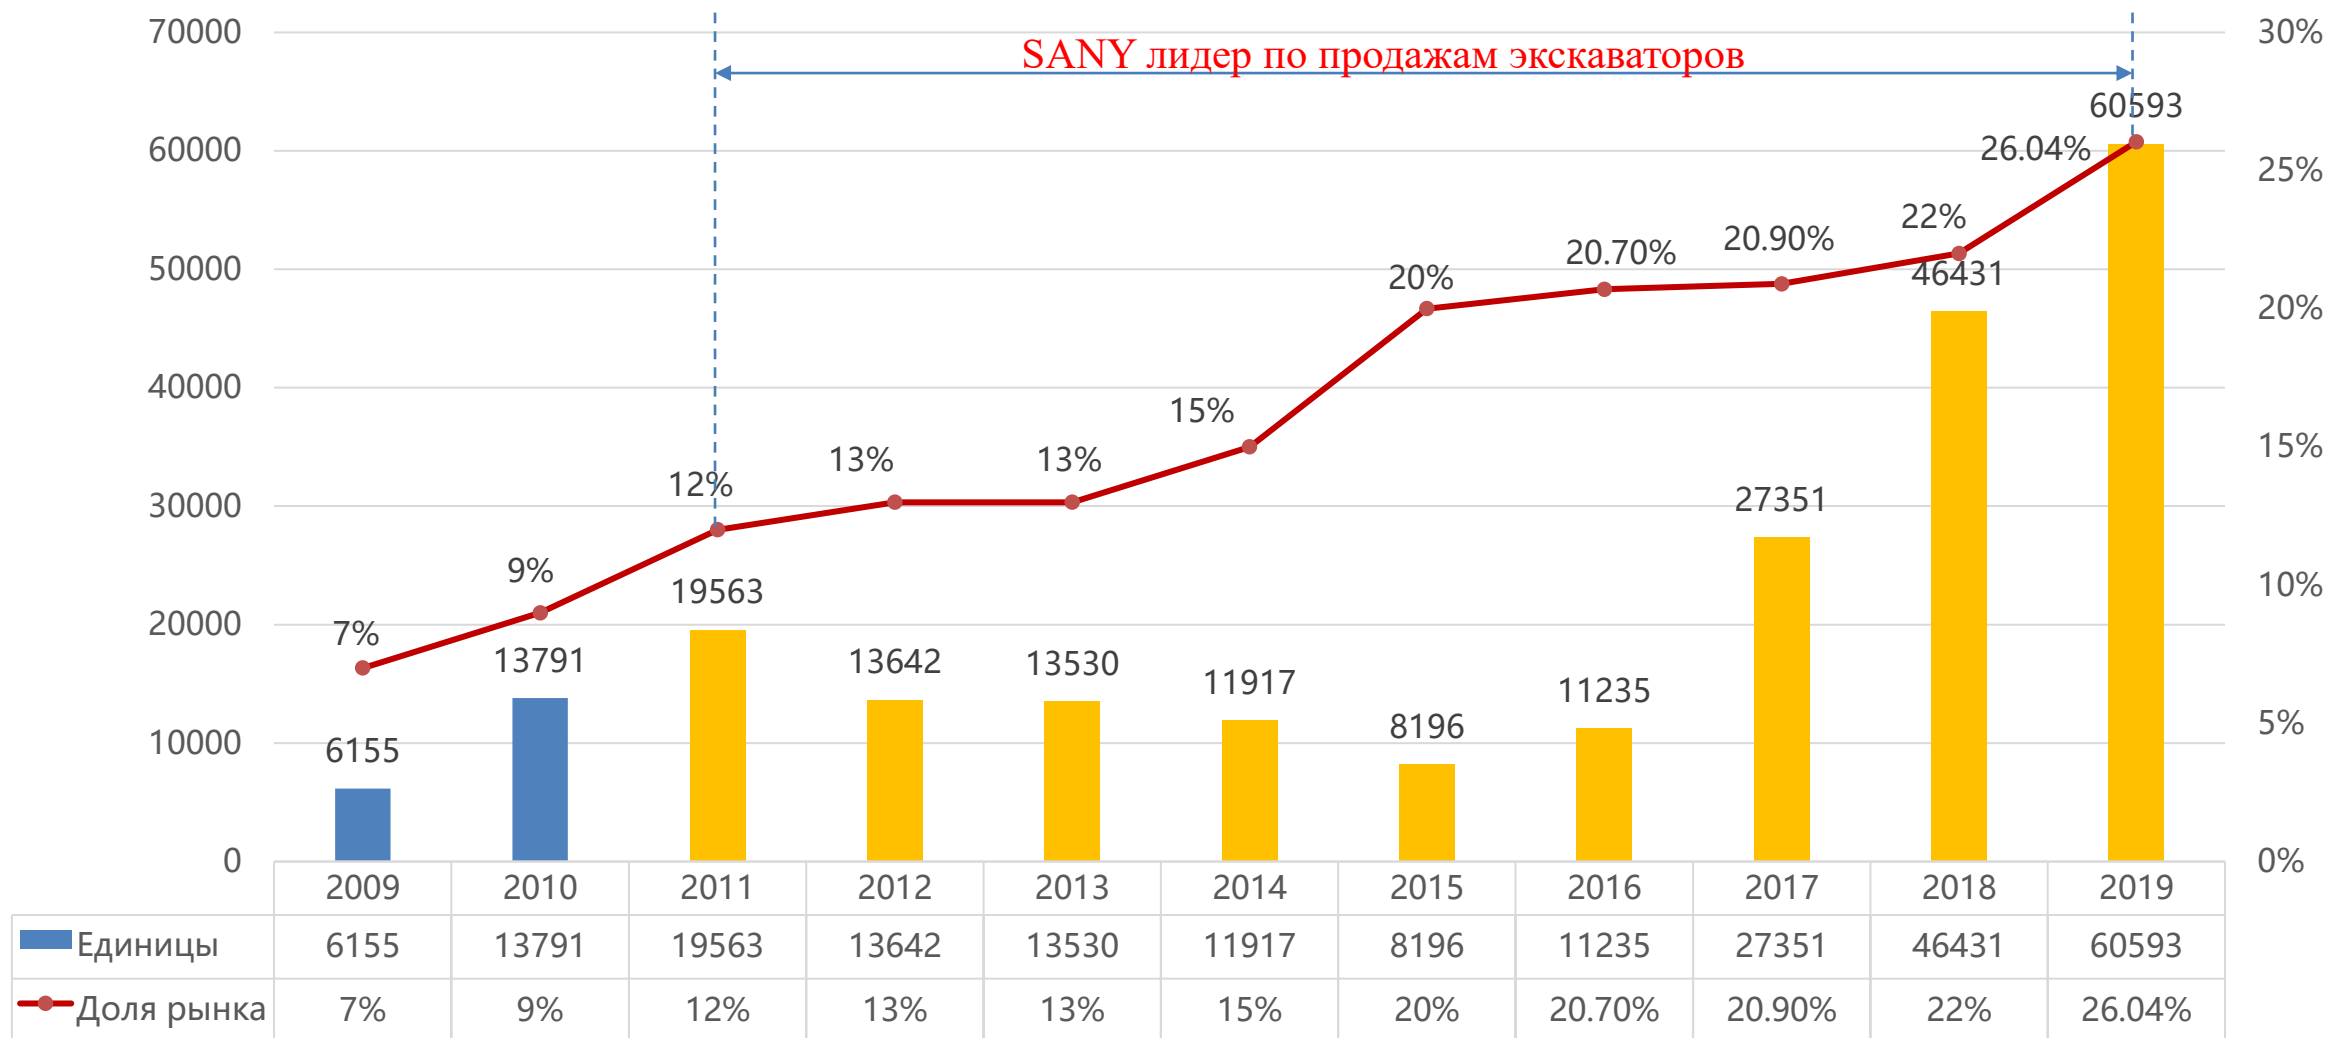

Рыночная стоимость ценных бумаг занимает второе место в мировой отрасли строительства спецтехники.

Первый экскаватор SANY сошёл с конвейера в 2000 году. Начиная с 2011 года бренд занимает первое место в Китае по выпуску экскаваторов. В 2019 году в КНР были проданы рекордные 60 593 единицы техники, в результате чего доля в общем объёме выросла до 26,04%. Заводы SANY: полная сборка машины за 10 минут.

Каждый четвёртый экскаватор в Китае — SANY

Маленькие экскаваторы.

Средние экскаваторы.

Тяжёлые экскаваторы.

Китайский рынок

- SANY
- C Brand
- K Brand
- H Brand
- Others

Статистика продаваемых экскаваторов SANY в Китае с 2009 по 2019г.