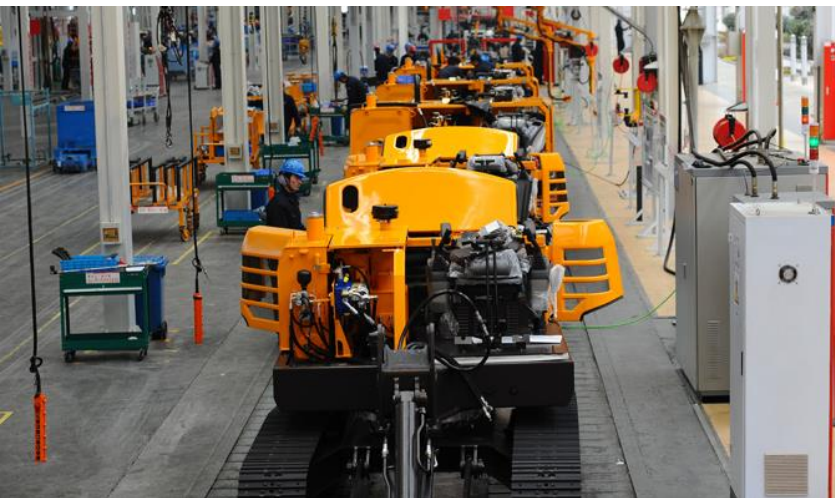

Профессиональная команда R&D

Комплектующие высокого качества

Строгие испытания на долговечность

Продвинутое производство

Комплектация для сурового режима работы (шахта)

Мировой центр исследований SANY
Более 100 специалистов

Два промышленных гиганта по производству экскаваторов SANY.

Шесть экскаваторов SY365H работают в Забайкальском крае

Четыре экскаваторы SY365H работают в Нерюнгри

Экскаватор SY500H работает в Амурской области