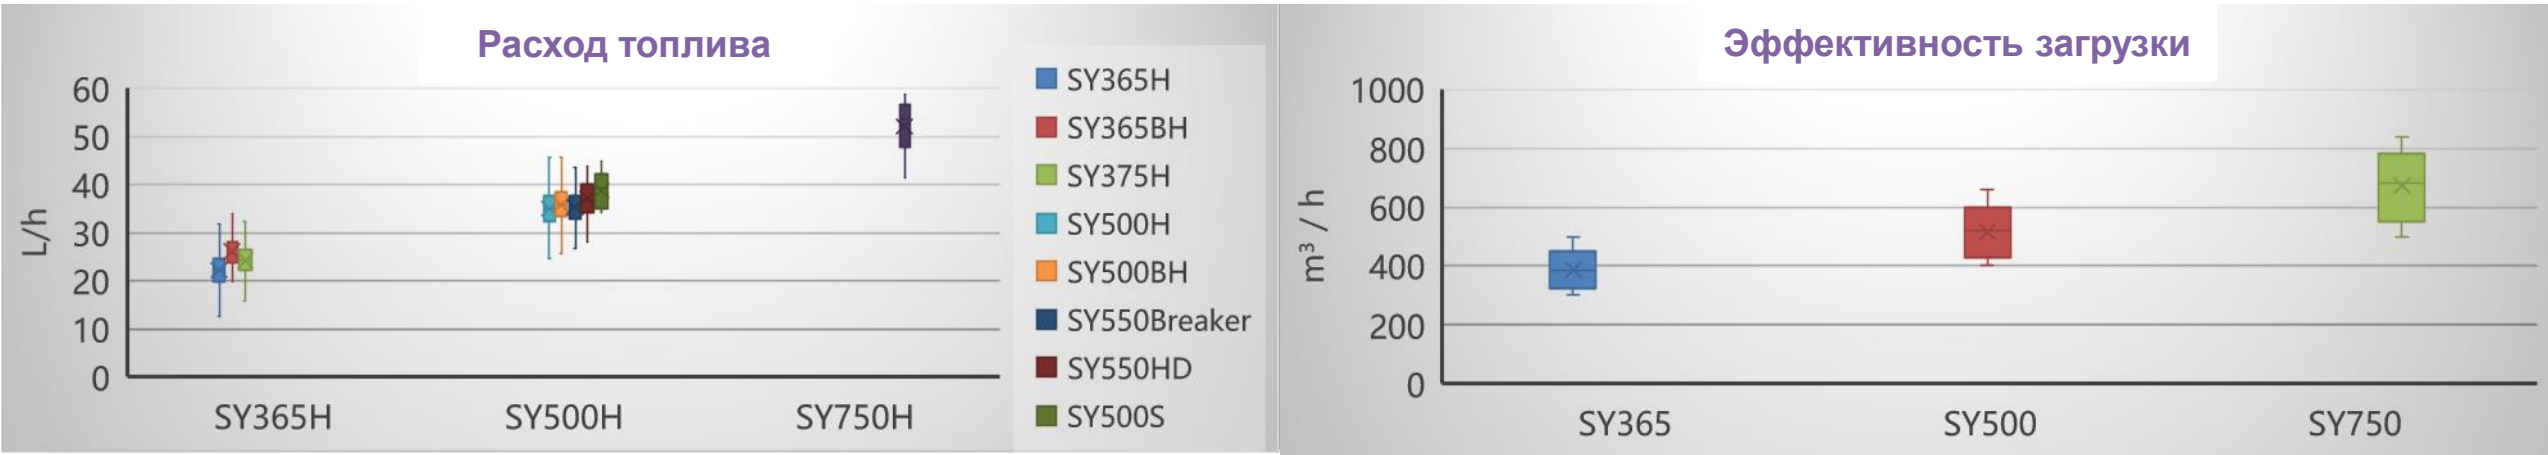

Высокая эффективность и низкий расход топлива